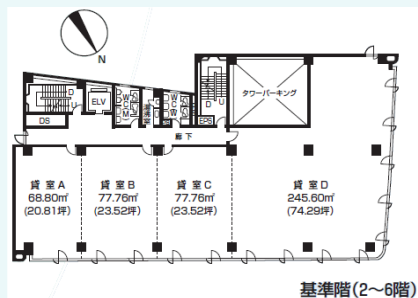

Floors Available

階数	契約面積 (坪)	用途	賃料 / 共益費	入居時期
		満室		

Image

Floor Plan

基準階

Contact

株式会社第一ビルディング
 横浜支店
 045-444-2580