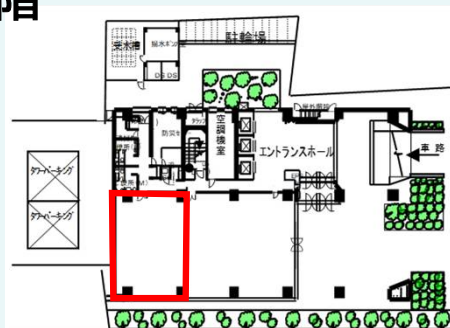

For Rent

Floors Available

階数	契約面積（坪）	用途	賃料 / 共益費	入居時期
1F	117.96㎡（35.68坪）	事務所	ご相談	2025年6月1日
4F	212.20㎡（64.19坪）	事務所	ご相談	2024年12月1日

Image

Floor Plan

1階

4階

Campaign