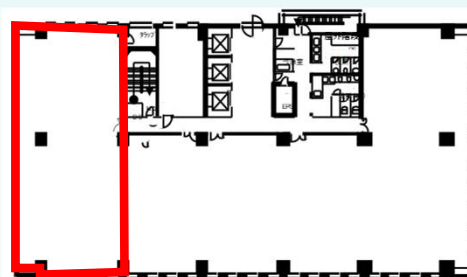

For Rent

Floors Available

階数	契約面積（坪）	用途	賃料 / 共益費	入居時期
1F	117.96㎡（35.68坪）	事務所	ご相談	2025年6月1日
4F	212.20㎡（64.19坪）	事務所	ご相談	2024年12月1日

Image

Floor Plan

1階

4階

Campaign