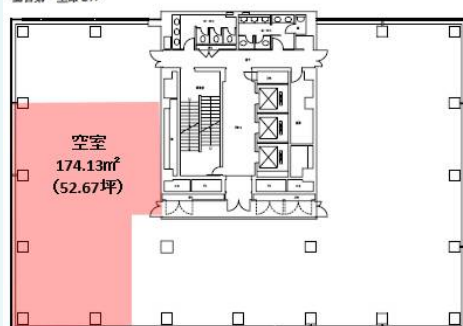

Contact

株式会社第一ビルディング
東北支店

022-221-1378

Floors Available

階数	契約面積 (坪)	用途	賃料 / 共益費	入居時期
8F	68.85㎡ (20.83坪)	事務所	ご相談	即入居可
10F	174.13㎡ (52.67坪)	事務所	ご相談	2023年3月～

Image

※貸室イメージ (他区画)

Floor Plan

8F

仙台第一生命ビル

10F

仙台第一生命ビル

Campaign

- ・ 駐車場3台 空車予定あり (2022年12月～)
- ・ 東側ショウウィンドウ2枠 貸出テナント募集中

詳細等お気軽に
お問い合わせください。

各階エレベーターホール