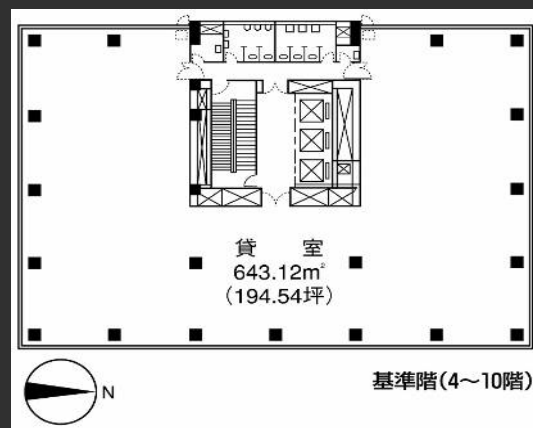

仙台第一生命ビル

勾当台公園駅徒歩1分、仙台のメイン通りが
交差する好立地。その様相から「黒ビル」の
愛称で親しまれ、ランドマーク性が高い。
再生可能エネルギー導入ビル。

Access

地下鉄南北線「勾当台公園駅」徒歩1分

Floor Plan

基準階 194.54坪

エントランス

エレベーターホール

Overview

名称	仙台第一生命ビル
所在地	宮城県仙台市青葉区国分町三丁目1番地1
敷地面積	1,417.52㎡ (428.80坪)
延床面積	11,110.70㎡ (3,360.99坪)
構造	鉄骨鉄筋コンクリート造
規模	地下1階、地上10階、塔屋4階
設計	株式会社竹中工務店
施工	株式会社竹中工務店
竣工	1970年7月 (2000年8月全面改修工事完了)
所有者	第一生命保険株式会社

Facilities

空調	個別空調 (24時間対応)
天井高	2,500mm
OA床	50mm
床荷重	300kg/㎡
駐車場	33台 (平面) 空き: 1台 (2021年3月~)
エレベーター	3基 (火災・地震管制付)
セキュリティ	機械警備システム (24時間入退館可)
開館時間	平日8:00~19:00 (正面玄関)
管理室	平日7:30~19:00 (常駐)
喫煙室	有
貸会議室	無
供給電力	再生可能エネルギー導入済み

Contact

株式会社第一ビルディング
東北支店

022-221-1378

Floors Available

階数	契約面積 (坪)	用途	賃料 / 共益費	入居時期
8F	68.85㎡ (20.83坪)	事務所	ご相談	即入居可
10F	174.13㎡ (52.67坪)	事務所	ご相談	2023年3月～

Image

※貸室イメージ (他区画)

Floor Plan