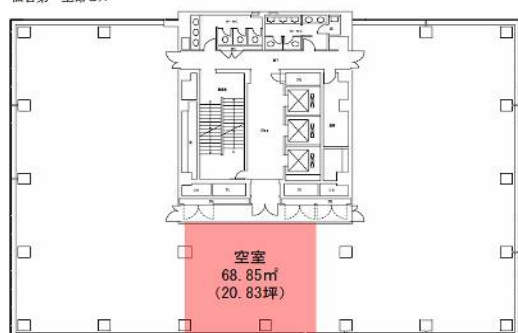

Facilities

空調	個別空調 (24時間対応)
天井高	2,500mm
OA床	50mm
床荷重	300kg/㎡
駐車場	33台 (平面) 空き: 1台 (2021年3月~)
エレベーター	3基 (火災・地震管制付)
セキュリティ	機械警備システム (24時間入退館可)
開館時間	平日8:00~19:00 (正面玄関)
管理室	平日7:30~19:00 (常駐)
喫煙室	有
貸会議室	無
供給電力	再生可能エネルギー導入済み

Contact

株式会社第一ビルディング
東北支店

022-221-1378

Floors Available

階数	契約面積 (坪)	用途	賃料 / 共益費	入居時期
8F	68.85㎡ (20.83坪)	事務所	ご相談	即入居可
10F	174.13㎡ (52.67坪)	事務所	ご相談	2023年3月～

Image

※貸室イメージ (他区画)

Floor Plan

8F

仙台第一生命ビル

10F

仙台第一生命ビル

Campaign

- ・ 駐車場3台 空車予定あり (2022年12月～)
- ・ 東側ショウウィンドウ2枠 貸出テナント募集中

詳細等お気軽に
お問い合わせください。

各階エレベーターホール