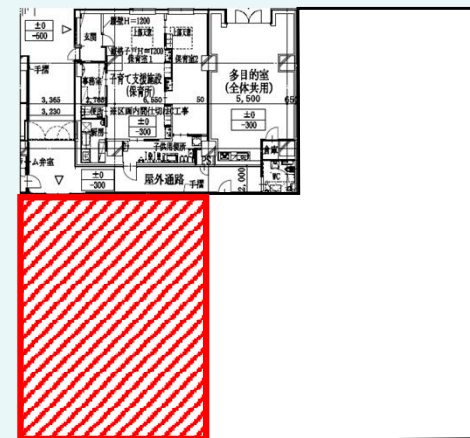

名称	カノン千住
所在地	東京都足立区千住1丁目100番
敷地面積	3,419.52m ² (1,034.40坪)
延床面積	24,471.71m ² (7,402.69坪)
構造	鉄筋コンクリート造
規模	地下1階、地上30階
施工	株式会社フジタ
竣工	2020年12月
所有者	第一生命保険株式会社(区分所有)

Facilities

空調	個別空調
天井高	2,900mm
OA床	300mm
床荷重	300kg/m ²
エレベーター	1基
エスカレーター	2基
開館時間	5時～23時
防災センター	常駐：24時間
LED照明	有

Contact

株式会社第一ビルディング
東京北支店
03-6887-8371

Floors Available

階数	契約面積 (坪)	用途	賃料 / 共益費	入居時期
2F	238.52㎡ (72.15坪)	事務所・店舗	ご相談	即日

Campaign

Floor Plan

2F 238.52㎡
(72.15坪)

Image