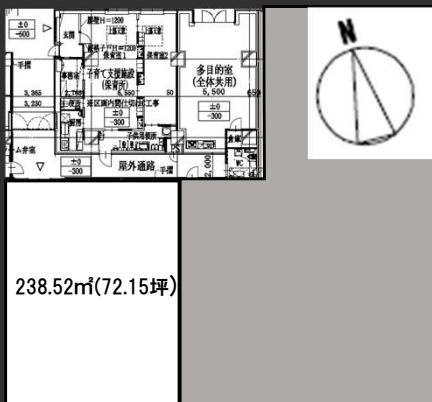

Floor Plan

エスカレーター