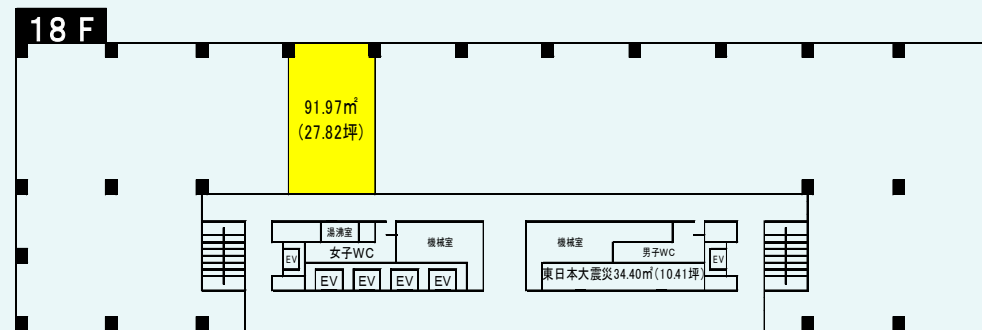

## Contact

株式会社第一ビルディング  
東北支店

022-221-1378

Floors Available

階数	契約面積 (坪)	用途	賃料 / 共益費	入居時期
1F	267.72㎡ (80.99坪)	店舗・事務所	ご相談	募集停止中
1F	225.30㎡ (68.15坪)	店舗・事務所	ご相談	募集停止中
18F	91.97㎡ (27.82坪)	事務所	ご相談	募集停止中

Image

Floor Plan