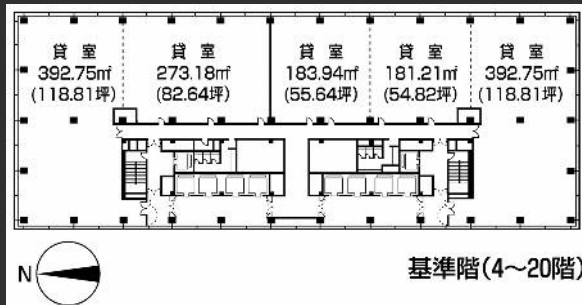

## Floor Plan

基準階 430.72坪

エントランス

エレベーターホール

## Overview

名称	仙台第一生命タワービルディング
所在地	宮城県仙台市青葉区一番町四丁目6番地1
敷地面積	6,938.73㎡ (2,098.9坪)
延床面積	55,540.10㎡ (16,800.88坪)
構造	鉄骨造、一部鉄骨鉄筋コンクリート造
規模	地下2階、地上21階、塔屋2階
設計	株式会社竹中工務店
施工	竹中工務店・日本建設共同企業体
竣工	1985年5月
所有者	第一生命保険株式会社

## Facilities

空調	基準階各区分壁付個別空調
天井高	2,500mm
OA床	50mm
床荷重	300kg/㎡
駐車場	194台(平面66台・機械式128台)
通信	IDFに端子盤設置
エレベーター	低層用EV4基、高層用EV4基
セキュリティ	EV不停止、24時間入退館可
開館時間	平日7時~24時
管理室	常駐:24時間
LED照明	有(共用部のみ)
貸会議室	有
供給電力	再生可能エネルギー導入済