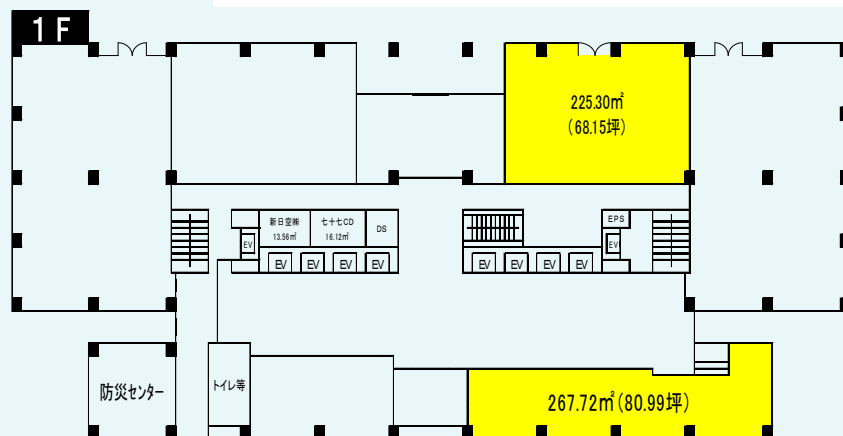

## Facilities

空調	基準階各区分壁付個別空調
天井高	2,500mm
OA床	50mm
床荷重	300kg/㎡
駐車場	194台(平面66台・機械式128台)
通信	IDFに端子盤設置
エレベーター	低層用EV4基、高層用EV4基
セキュリティ	EV不停止、24時間入退館可
開館時間	平日7時~24時
管理室	常駐:24時間
LED照明	有(共用部のみ)
貸会議室	有
供給電力	再生可能エネルギー導入済

## Contact

株式会社第一ビルディング  
東北支店

022-221-1378

Floors Available

階数	契約面積 (坪)	用途	賃料 / 共益費	入居時期
1F	267.72㎡ (80.99坪)	店舗・事務所	ご相談	募集停止中
1F	225.30㎡ (68.15坪)	店舗・事務所	ご相談	募集停止中
18F	91.97㎡ (27.82坪)	事務所	ご相談	募集停止中

Image

Floor Plan