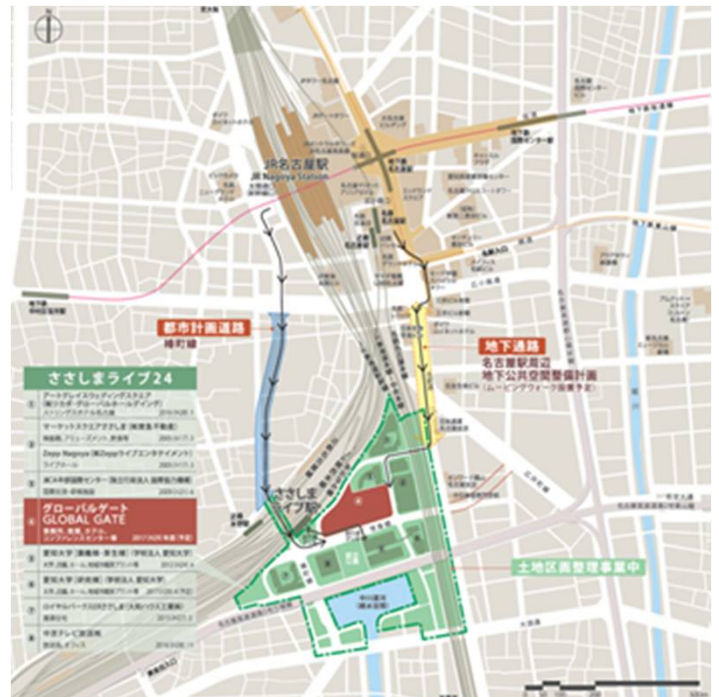

- ・1フロア514坪から最小区画約30坪までご提供可能
- ・制振構造+非常用電源によるBCP対策
- ・VIPの来客者・出張者の宿泊に最適な「名古屋プリンスホテルスカイタワー」
- ・600席超の多目的ホールから約20席の小規模会議室を備える「名古屋コンベンションホール」
- ・49店舗で構成するショップ&レストラン

■ご注意事項

- ・名刺を1枚頂戴いたしますのでご持参ください。
- ・お車でお越しになる際は、当建物B1F時間貸し駐車場または近隣駐車場をご利用願います。

ご来場の御礼に粗品をご用意してお待ちしております（※数に限りがございます）

基準階平面図

アクセス図

- あおなみ線「ささしまライブ駅」と歩行者デッキで直結
- 有料シャトルバス「名古屋駅（ミッドランド前）」より運行